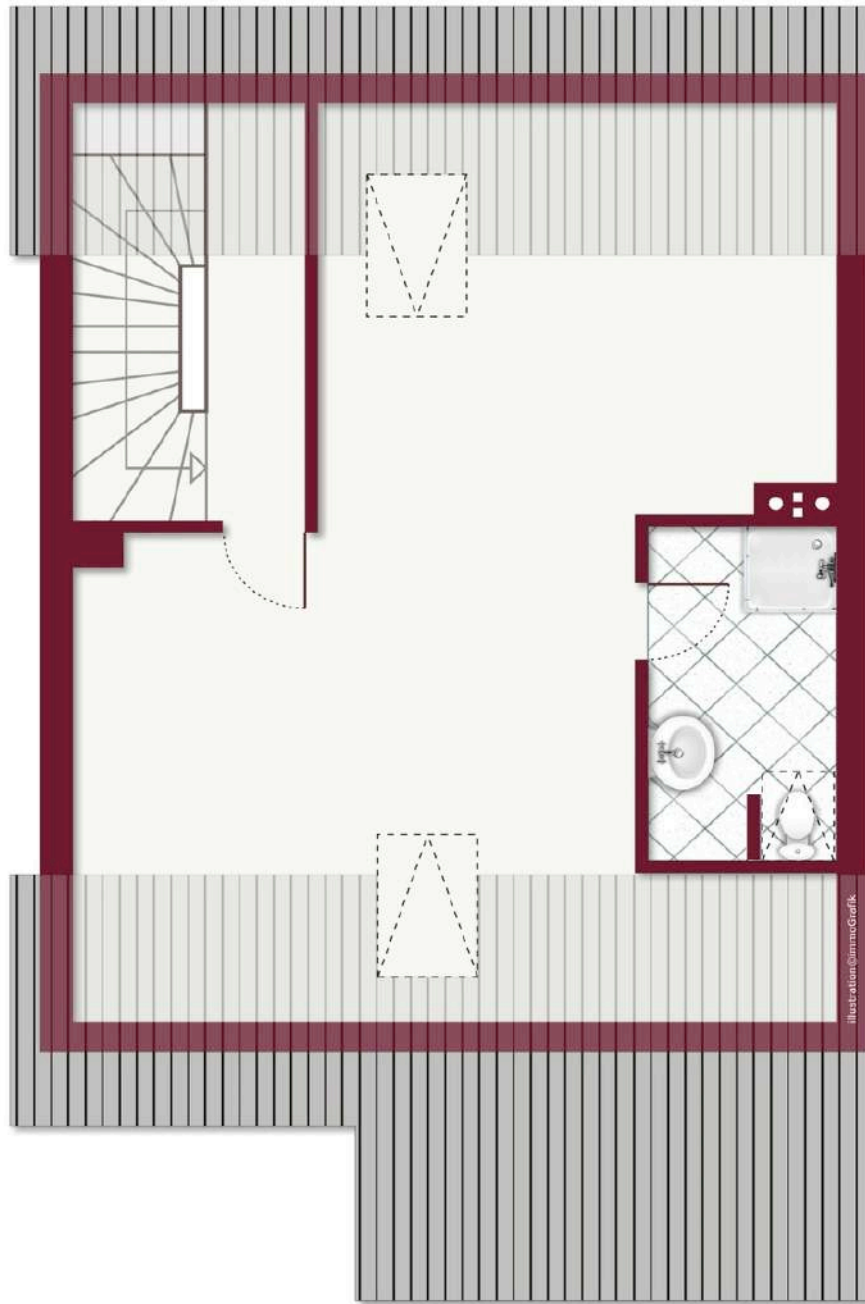

ReihenMittelHaus 58730 Fröndenberg 4 Zimmer

Wohn-/Nutzfläche.ca. 152 qm

Platz im Sockelgeschoss

Exposéplan, nicht maßstäblich

Platz im Erdgeschoss

Illustration©immoGrafik

Exposéplan, nicht maßstäblich

Platz im Dachgeschoss

illustration@immoco Grafik

Exposéplan, nicht maßstäblich